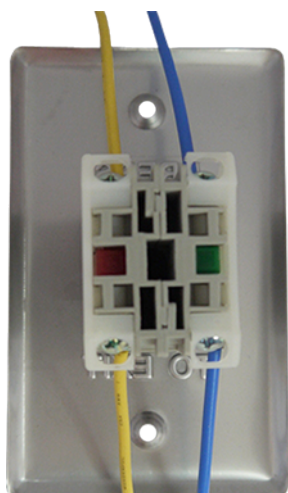

**Este producto está discontinuado**

Enchufe

El VIS-7018 de VISIONIS es un botón de salida con un interruptor de color verde, redondo y grande, para sistemas de control de acceso. Este botón de solicitud de salida puede ser conectado a la entrada de cualquier dispositivo de control de acceso o directamente conectado a una cerradura electromagnética o cerradura eléctrica.

Modelo No.	VIS-7018
Tiempo de Vida Mecánica	0.5 millones operando
Resistencia Contacto Inicial	125VAC/6A & 300VAC/3A
Información del Interruptor	1, 2: Normalmente Cerrado, 3,4: Normalmente Abierto
Grado de Protección	Ninguno
Luz	Sin luz
Material del Interruptor	Plástico
Material de la Placa del Interruptor	Acero Inoxidable
Dimensión del Interruptor Montado	ψ22×7mm (0.86 x 0.27pulg.)
Dimensión de la Placa del Interruptor	120Lx76.20Anx4Al (mm) - 4.72Lx3.0Anx0.15Al (pulg.)
Estándar	Estándar U. S. A