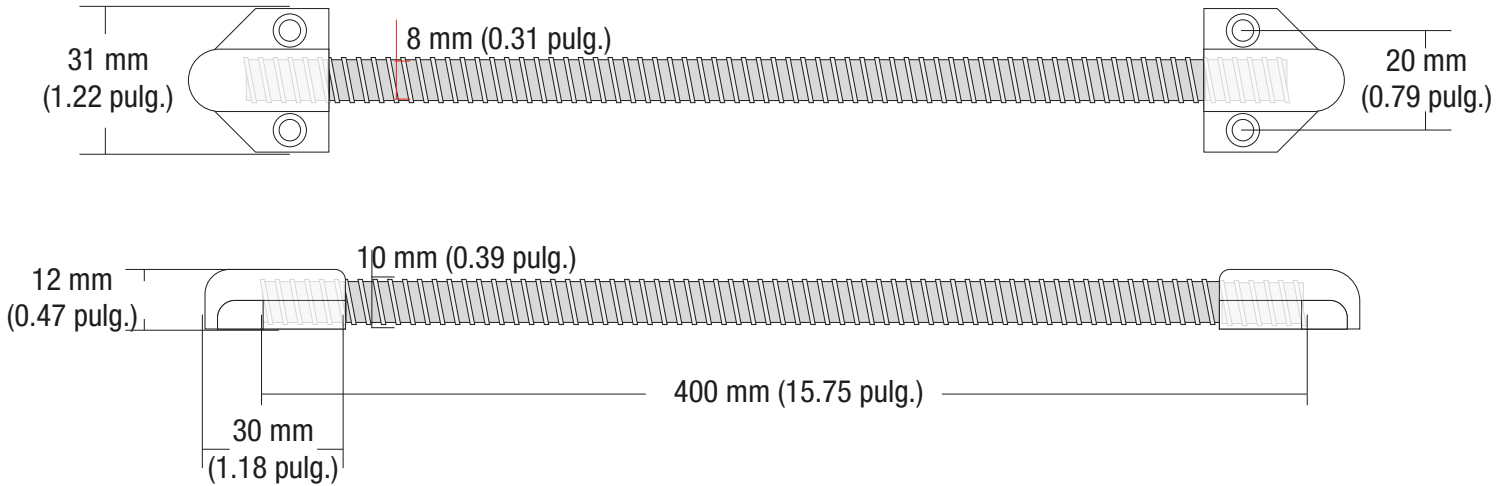

¿Necesita ayuda? Contáctenos: 1-800-340-0727 // support@visionistech.com // www.visionistech.com